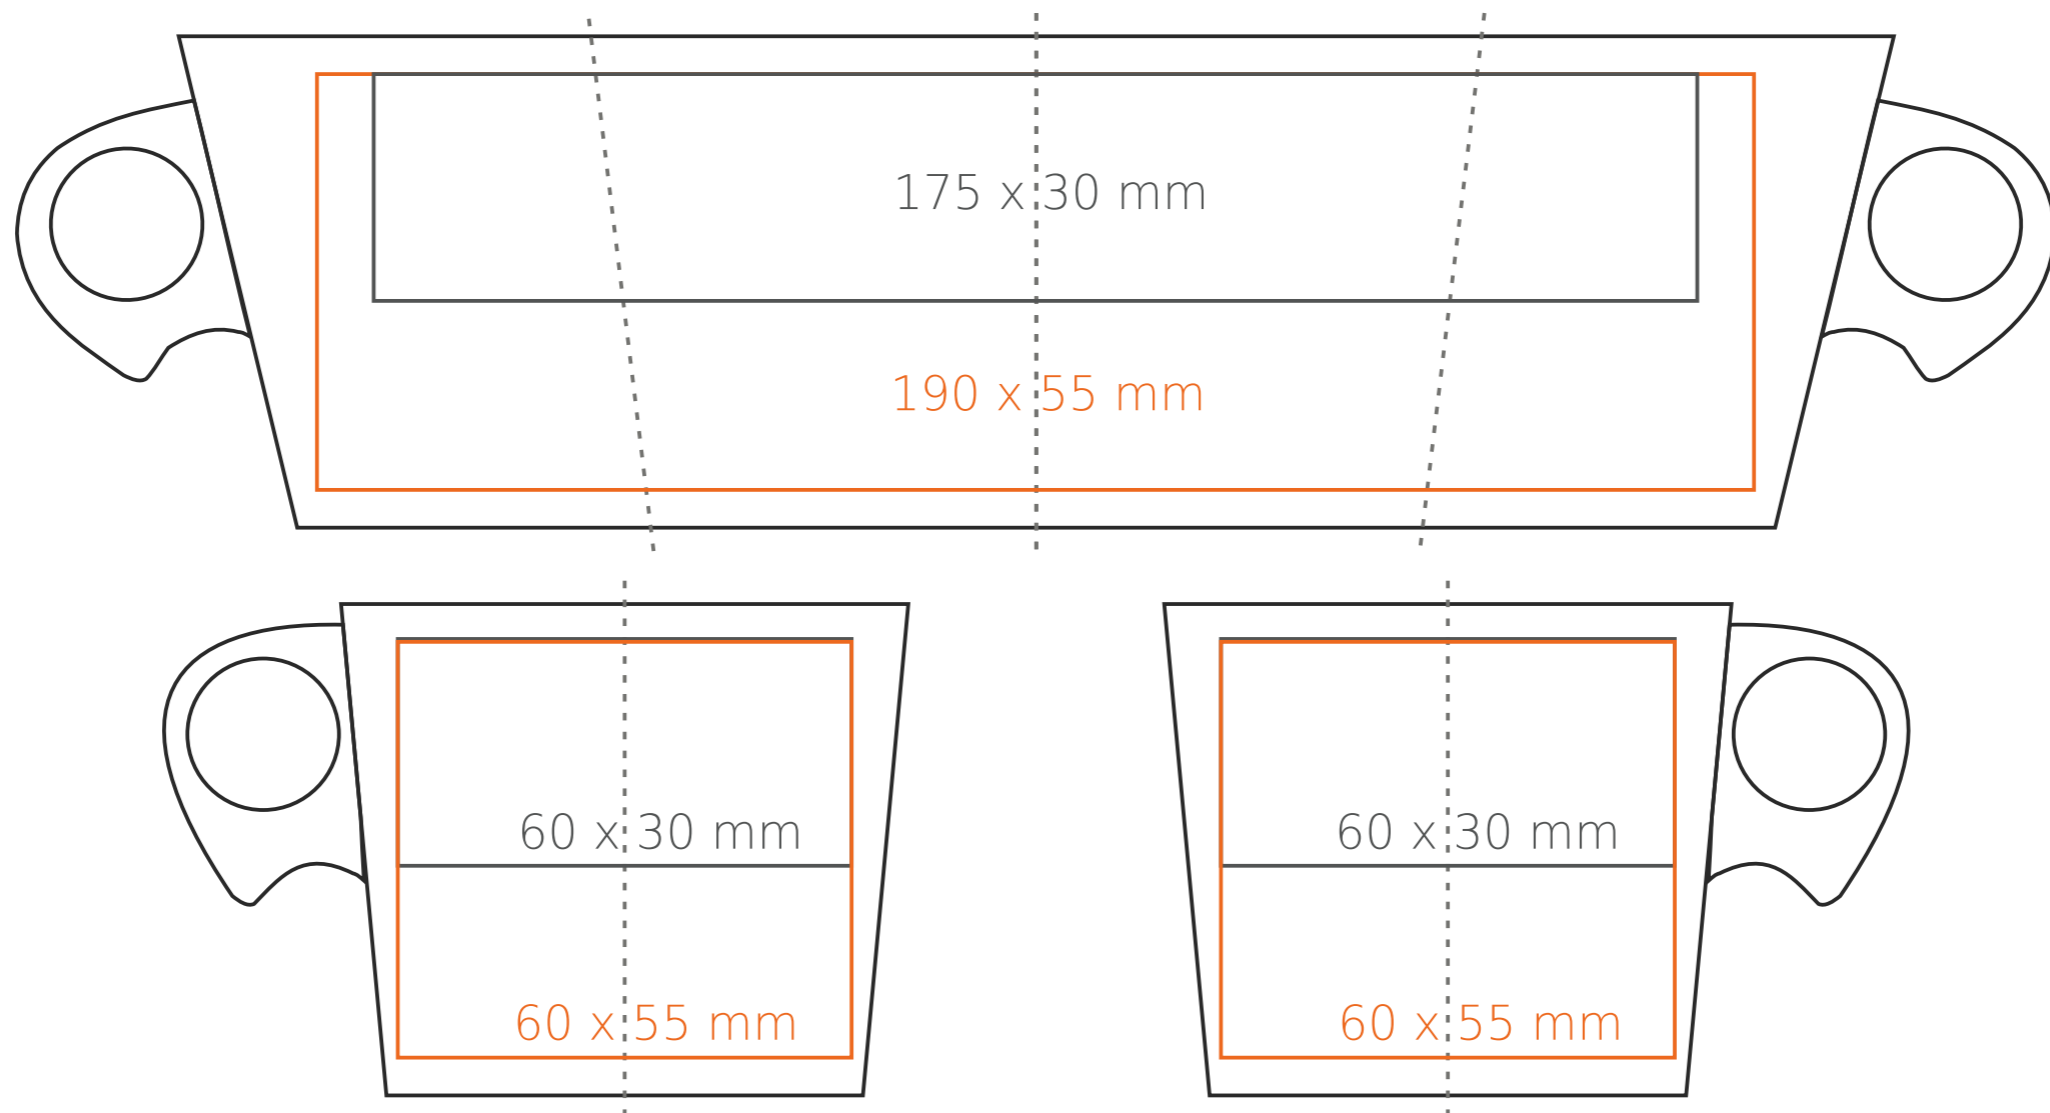

C/218 Fantasy

150 ml / h: 65 mm / Ø 74 mm

spodek / saucer / Untertasse
Ø 155 mm

(PL)

Nadruk wewnątrz na ścianie
Nadruk wewnątrz na dnie
Nadruk od spodu

(ENG)

Imprint on the inside
Imprint on the bottom (inside)
Imprint on the bottom (outside)

(DE)

Druck auf der Innerseite
Bodendruck innen
Bodendruck außen

- 40 x 6 mm
- 40 x 10 mm
- Ø 40 mm
- Ø 45 mm

legenda / meaning / Bedeutung

— Nadruk kalkomania / Transfer Print / Transferdruck
— Sensitive Touch
— Nadruk bezpośredni / Direct Print / Direktdruck
— Thermo Ink